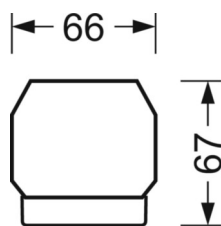

DEEP-LINK

<https://www.regiolum.de/ru/article/19435006085>

Ссылка	LED 4000lm 830
ηLB	100 %
Φ ↓/↑	98 % / 2 %
UGR поп./вдоль дисплей	16.5 / 16.7
	65° < 3000cd/m²

Механика

цвет корпуса	серебристый/ белый алюминий RAL 9006
размеры (LxWxH/DxH)	1531mm x 55mm x 37mm
вес (нетто)	2kg
Вид монтажа	сборка трековых систем, световая структура

размеры

L	1531 mm	Длина
В	55 mm	Ширина
Н	37 mm	Высота