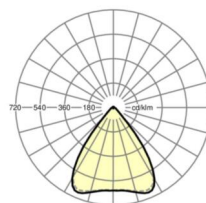

параметры

номер заказа	19435006085
код EAN	4020863412334
номер таможенного тарифа	94051190
Знак прохождения контроля	IP 20, класс защиты I, для рабочих мест за дисплеем 65° < 3000, ENEC10 VDE, F, HACCP DIN10500/Food/IFS-пригодность для применения/BRC, Indoor, CE
Степень ударопрочности IK	IK03 (-20°C bis 45°C)
Температура окружающей среды	та -20°C в 45°C
Особые свойства	Готовность к IoT «Ready for IoT»
Гарантийный срок	5 лет
Государственные программы поддержки	BEG - государственные субсидии для энергосберегающих зданий (действительна только для Германии)

электротехника

Балласт	Электронный драйвер DALI2 (1 штука)
Мощность системы	26W
сетевое напряжение	230V/50Hz
автоматический предохранитель (пусковой ток)	20 штук/B10, 32 штук/B16, 33 штук/C10, 53 штук/C16
класс энергосбережения/Источник света	E

Оптика

Оснастка	LED, цветопередача/оттенок света CRI ≥ 80 / 3000K
Допуск для координаты цветности (MacAdam)	3SDCM
Фотобиологическая безопасность (светильник)	RG1
Номинальный световой поток	4083lm
Срок службы LED	50000h L80/B10 (Tq 45°C)
светоотдача светильников	159lm/W
Угол излучения	80° (C0) / 80° (C90)
UGR поп./вдоль	16.5 / 16.7

DEEP-LINK

<https://www.regiolum.de/ru/article/19435006085>