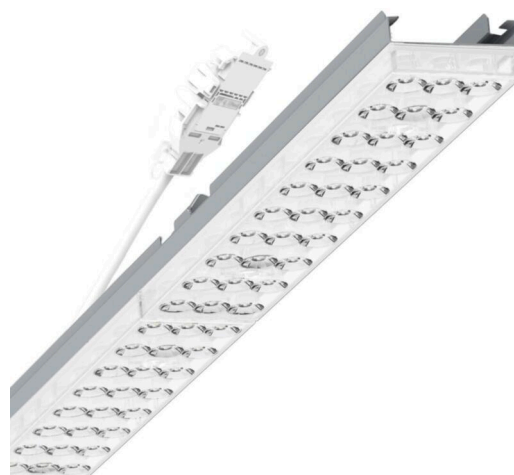

прибородержатель переменный - Individual.Lens.Optic - прямой свет, узко- и широконаправленный - без видимых стыков

Ламподержатель из оцинкованного стального профиля, поверхность покрыта лаком на полиэфирной смоле. Крепление без инструментов с нажимными затворами, встроенными в конструкцию, обеспечивают защиту от кражи и взлома. В несущей трековой шине позиционируется по-разному. Цвет корпуса серебристый/ белый алюминий RAL 9006; Прямой узко и широко направленный свет, распространяющийся через линзу «Individual.Lens.Optic» из пластика ПММА. Оптика отдельных линз делает сборку и установку предельно удобными, плоскость легко чистится. Тройные ряды из отдельных линз и лампо-/прибородержатели, идеально согласованные между собой, обеспечивают цельный вид без стыков и неравномерностей. Подключение к электросети через присоединительный провод длиной 1 м для свободного позиционирования ламподержателя в световой полосе и 5-полюсную втычную деталь для быстрой сборки со свободным выбором фаз. Сменные блоки, позволяющие легко модернизировать освещение, существенно продлевают срок службы всей осветительной установки.

DEEP-LINK

<https://www.regiolum.de/ru/article/19435006085>

Ссылка	LED 4000lm 830
ηLB	100 %
Φ ↓/↑	98 % / 2 %
UGR поп./вдоль дисплей	16.5 / 16.7
	65° < 3000cd/m²

Механика

цвет корпуса	серебристый/ белый алюминий RAL 9006
размеры (LxWxH/DxH)	1531mm x 55mm x 37mm
вес (нетто)	2kg
Вид монтажа	сборка трековых систем, световая структура

размеры

L	1531 mm	Длина
В	55 mm	Ширина
Н	37 mm	Высота